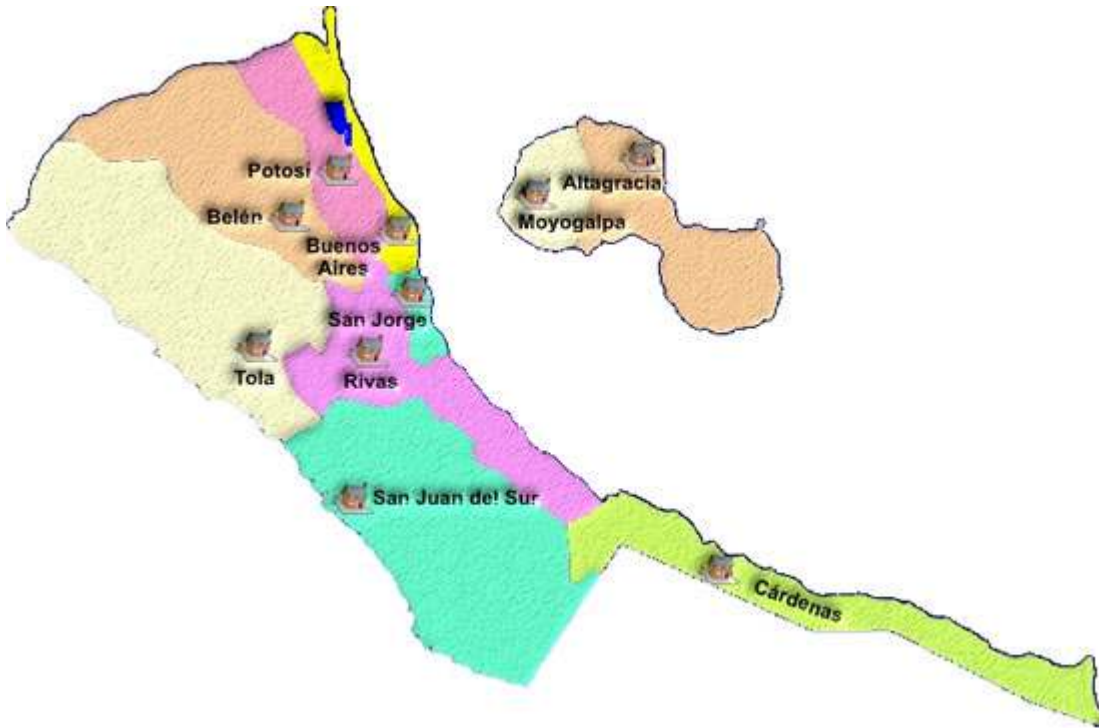

VICE
ALCALDE

María de la Concepción
Rodríguez

DEPARTAMENTO DE RIVAS

MUNICIPIO	CARGO	NOMBRES Y APELLIDOS
RIVAS	ALCALDE	Wilfredo Gerardo Lopez Hernandez
	VICE ALCALDE	Esperanza Nuñez Tenorio
ALTAGRACIA	ALCALDE	Orlando Salvador Meza
	VICE ALCALDE	Aurora Elena Alvarez A
BELEN	ALCALDE	Jose Roberto Alejo Davila
	VICE ALCALDE	Rosa Esther Quiroz Quintanilla
BUENOS AIRES	ALCALDE	Rolando Salomon Baldivia
	VICE ALCALDE	Haydee Mora Bustos
CARDENAS	ALCALDE	Rodolfo Ulden Perez Rivera
	VICE ALCALDE	Arlen Maria Garcia Flores
MOYOGALPA	ALCALDE	Carlos Guzmán
	VICE ALCALDE	Ana Auxiliadora Saballos
POTOSI	ALCALDE	Domingo Tijerino