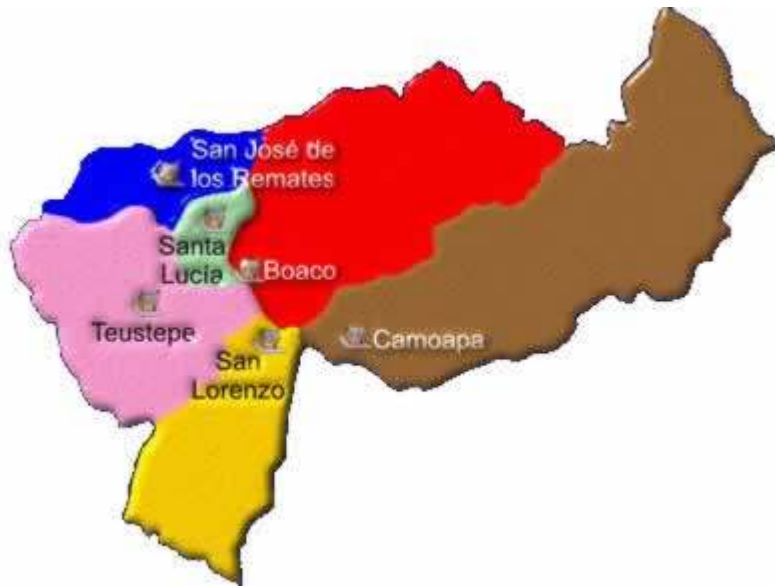

DEPARTAMENTO DE BOACO

MUNICIPIO	CARGO	NOMBRES Y APELLIDOS
BOACO	ALCALDE	Norma Elena Toledo Lumbí
	VICE ALCALDE	Reynaldo Ernesto Carballo Noguera
CAMOAPA	ALCALDE	Julian Andres Mendoza Bravo
	VICE ALCALDE	Mari del Pilar Cruz Macis
SAN JOSE DE LOS REMATES	ALCALDE	Ana Isabel Espinoza Jarquin
	VICE ALCALDE	Juan Carlos Isaguirre Chevez
SAN LORENZO	ALCALDE	Marcos Antonio Sandobal Mejia
	VICE ALCALDE	Mercedes del Socorro Suazo Lopez
SANTA LUCIA	ALCALDE	Eneyda Maria Escobar
	VICE ALCALDE	Julio Cesar López Calero
TEUSTEPE	ALCALDE	Bayardo Jose Arauz Robleto
	VICE ALCALDE	Elizabeth Bermudez Obando