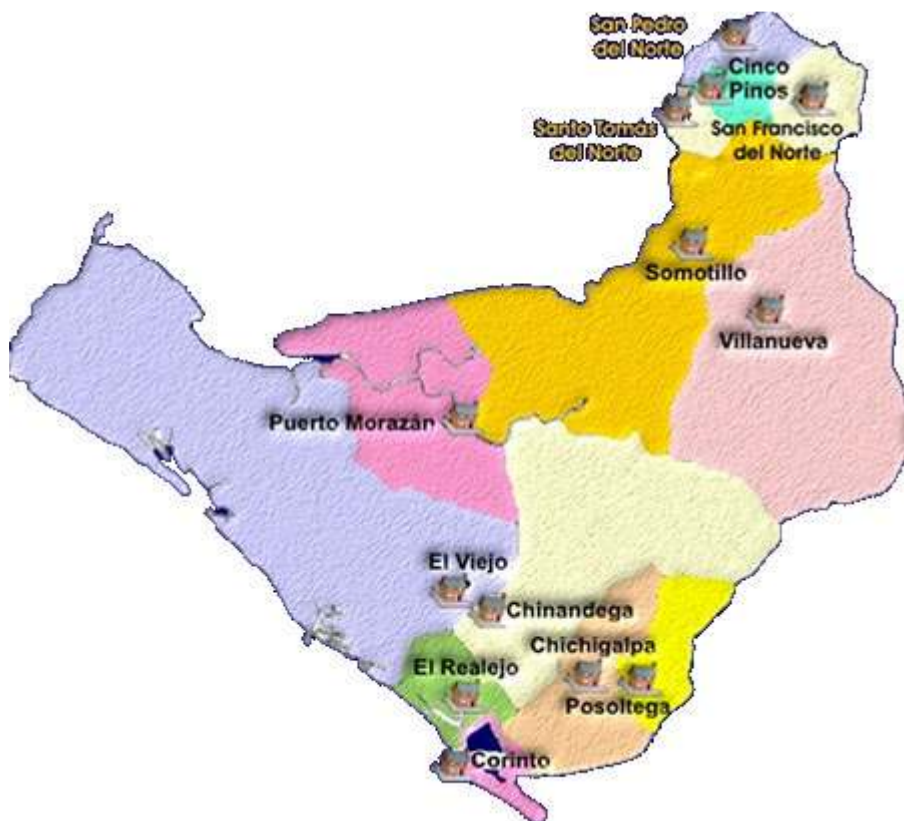

DEPARTAMENTO DE CHINANDEGA

MUNICIPIO	CARGO	NOMBRES Y APELLIDOS
CHINANDEGA	ALCALDE	OSCAR MUNGUÍA
	VICE ALCALDE	MIRIAM PADILLA
CHICHIGALPA	ALCALDE	VICTOR MANUEL SEVILLA MAYORGA
	VICE ALCALDE	FANY SAMBRANA
CINCO PINOS	ALCALDE	CECILIO CRUZ RÍOS
	VICE ALCALDE	MEYLING YOLANIS MENDOZA CORRALES
CORINTO	ALCALDE	WILLIAN MARTINEZ
	VICE ALCALDE	SOYLA LUGO
EL REALEJO	ALCALDE	DIEGA DAYSI NUÑEZ
	VICE ALCALDE	DANIEL ALFREDO ROMERO CAMPOS
EL VIEJO	ALCALDE	ASUNCION ALCIDES MORADEL
	VICE ALCALDE	MARCIA AZUCENA GARCIA
POSOLTEGA	ALCALDE	GERARDO RAMON