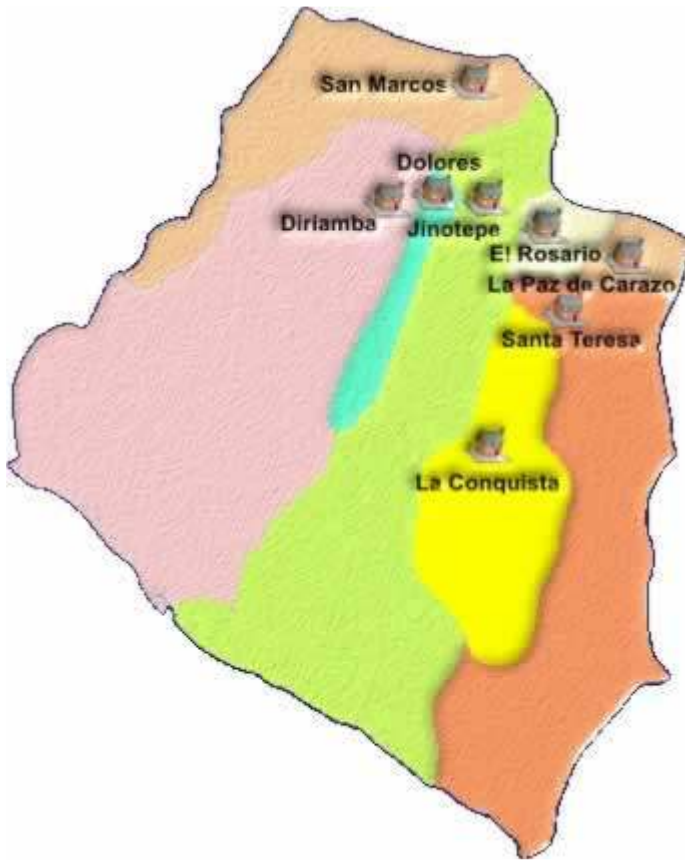

DEPARTAMENTO DE CARAZO

MUNICIPIO	CARGO	NOMBRES Y APELLIDOS
JINOTEPE	ALCALDE	Esmeralda Alvarez Alfaro
	VICE ALCALDE	
DIRIAMBA	ALCALDE	Bismarck Ramon Perez
	VICE ALCALDE	Tesalia del Carmen Carballo Perez
DOLORES	ALCALDE	Yader Jose Ramos
	VICE ALCALDE	Martha Rosa Vega Zamora
EL ROSARIO	ALCALDE	Everth Alejandro Lopez Aguirre
	VICE ALCALDE	María del Carmen Muñoz Nicaragua
LA CONQUISTA	ALCALDE	Ramon Enrique Lopez Gomez
	VICE ALCALDE	Candida Rosa Cruz Martínez
LA PAZ DE CARAZO	ALCALDE	Jaime Jose Molina Mora
	VICE ALCALDE	Carla Lisima Delgado Chavez